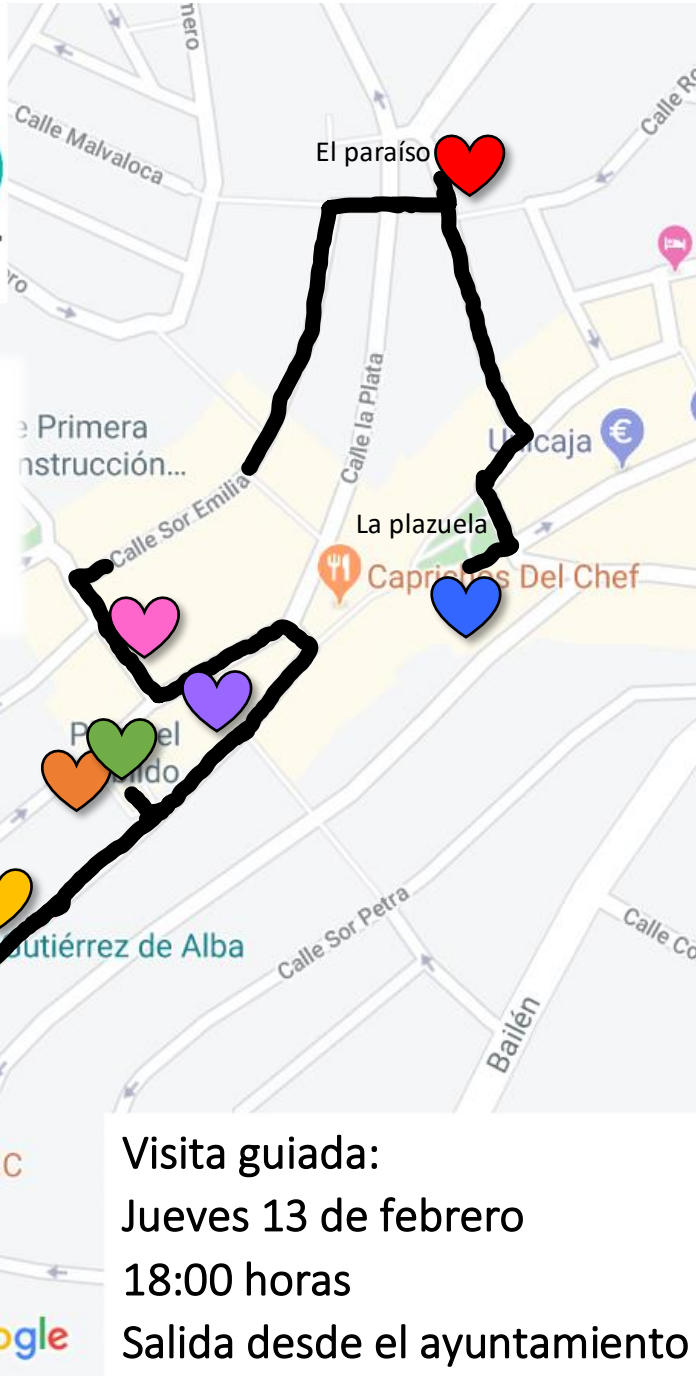

CORAZÓN DE CIENTÍFICA

-  **GLADY WEST**
(FARMACIA LOSADA)
-  **CYNTHIA BREAZED**
(ACADEMIA HORT Deutsch & Co)
-  **VALENTINA TERESHKOVA**
(EL AULA DE ROCÍO)
-  **HEDY LAMARR**
(LA ROSA DE LOS VIENTOS)
-  **ADA LOVEDACE**
(FEDERÓPTICOS CABILDO)
-  **JANE COOK**
(FARMACIA CENTRO)
-  **ÁNGELA RUIZ ROBLES**
(LIBRERÍA TÉRMINO)
-  **HENRIETTA LEAVITT**
(FARMACIA CIRERA)
-  **ROSALIND FRANKLIN**
(FARMACIA LA PLAZUELA)

Visita guiada:
Jueves 13 de febrero
18:00 horas
Salida desde el ayuntamiento

GLADYS WEST

CYNTHIA BREZECZKA

VALENTINA TERESHKOVA

HEDY LAMARR

ADA LOVELACE

JANE COOK

ÁNGELA RUIZ ROBLES